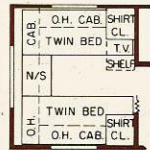

32' KINGMAN AXLE WT. 6150 OPT. AVAILABLE D
HITCH WT. 800

34' AUSTIN AXLE WT. 6450 OPT. AVAILABLE D
HITCH WT. 900

32' TUCSON OPT. AVAILABLE E AXLE WT. 6100
HITCH WT. 800

34' VICTORIA OPT. AVAILABLE A,C AXLE WT. 6550
HITCH WT. 900

32' DALLAS AXLE WT. 6150 OPT. AVAILABLE B,D
HITCH WT. 800

34' NASHVILLE AXLE WT. 6500 OPT. AVAILABLE B,D
HITCH WT. 900

OPTION A

OPTION B

OPTION C

OPTION D

OPTION E