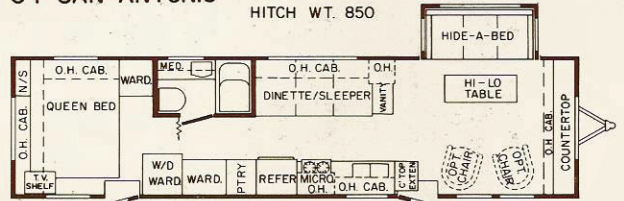

Travel Trailers

30' LINCOLN AXLE WT. 5900 OPT. AVAILABLE A,C
HITCH WT. 650

32' FLAGSTAFF AXLE WT. 6100 OPT. AVAILABLE A,C
HITCH WT. 750

30' OMAHA AXLE WT. 5750 OPT. AVAILABLE D
HITCH WT. 700

34' SAN ANTONIO AXLE WT. 6550 OPT. AVAILABLE E
HITCH WT. 850

32' KINGMAN AXLE WT. 6150 OPT. AVAILABLE D
HITCH WT. 800

34' AUSTIN AXLE WT. 6450 OPT. AVAILABLE D
HITCH WT. 900

32' TUCSON OPT. AVAILABLE E AXLE WT. 6100
HITCH WT. 800

34' VICTORIA OPT. AVAILABLE A,C AXLE WT. 6550
HITCH WT. 900

32' DALLAS AXLE WT. 6150 OPT. AVAILABLE B,D
HITCH WT. 800

34' NASHVILLE AXLE WT. 6500 OPT. AVAILABLE B,D
HITCH WT. 900

OPTION A

OPTION B

OPTION C

OPTION D

OPTION E