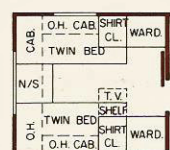

32' KINGMAN AXLE WT. 6150 OPT. AVAILABLE D
HITCH WT. 800

34' AUSTIN AXLE WT. 6450 OPT. AVAILABLE D
HITCH WT. 900

32' TUCSON OPT. AVAILABLE E AXLE WT. 6100
HITCH WT. 800

34' VICTORIA OPT. AVAILABLE A,C AXLE WT. 6550
HITCH WT. 900

32' DALLAS AXLE WT. 6150 OPT. AVAILABLE B,D
HITCH WT. 800

34' NASHVILLE AXLE WT. 6500 OPT. AVAILABLE B,D
HITCH WT. 900

OPTION A

OPTION B

OPTION C

OPTION D

OPTION E