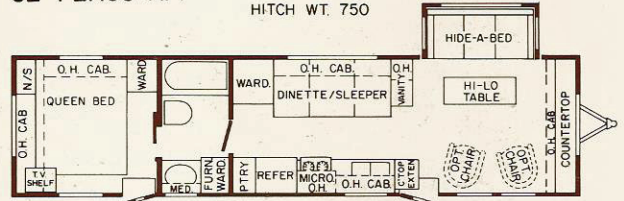

Travel Trailers

30' LINCOLN AXLE WT. 5900 OPT. AVAILABLE A,C
HITCH WT. 650

32' FLAGSTAFF AXLE WT. 6100 OPT. AVAILABLE A,C
HITCH WT. 750

30' OMAHA AXLE WT. 5750 OPT. AVAILABLE D
HITCH WT. 700

34' SAN ANTONIO AXLE WT. 6550 OPT. AVAILABLE E
HITCH WT. 850

32' KINGMAN AXLE WT. 6150 OPT. AVAILABLE D
HITCH WT. 800

34' AUSTIN AXLE WT. 6450 OPT. AVAILABLE D
HITCH WT. 900

32' TUCSON OPT. AVAILABLE E AXLE WT. 6100
HITCH WT. 800

34' VICTORIA OPT. AVAILABLE A,C AXLE WT. 6550
HITCH WT. 900

32' DALLAS AXLE WT. 6150 OPT. AVAILABLE B,D
HITCH WT. 800

34' NASHVILLE AXLE WT. 6500 OPT. AVAILABLE B,D
HITCH WT. 900

OPTION A

OPTION B

OPTION C

OPTION D

OPTION E