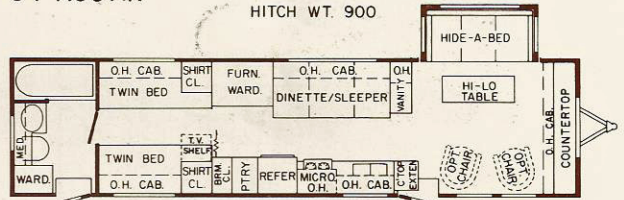

Travel Trailers

30' LINCOLN AXLE WT. 5900 OPT. AVAILABLE A,C
HITCH WT. 650

32' FLAGSTAFF AXLE WT. 6100 OPT. AVAILABLE A,C
HITCH WT. 750

30' OMAHA AXLE WT. 5750 OPT. AVAILABLE D
HITCH WT. 700

34' SAN ANTONIO AXLE WT. 6550 OPT. AVAILABLE E
HITCH WT. 850

32' KINGMAN AXLE WT. 6150 OPT. AVAILABLE D
HITCH WT. 800

34' AUSTIN AXLE WT. 6450 OPT. AVAILABLE D
HITCH WT. 900

32' TUCSON OPT. AVAILABLE E AXLE WT. 6100
HITCH WT. 800

34' VICTORIA OPT. AVAILABLE A,C AXLE WT. 6550
HITCH WT. 900

32' DALLAS AXLE WT. 6150 OPT. AVAILABLE B,D
HITCH WT. 800

34' NASHVILLE AXLE WT. 6500 OPT. AVAILABLE B,D
HITCH WT. 900

OPTION A

OPTION B

OPTION C

OPTION D

OPTION E