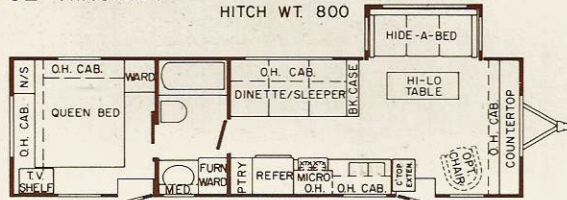

Travel Trailers

30' LINCOLN AXLE WT. 5900 OPT. AVAILABLE A,C
HITCH WT. 650

32' FLAGSTAFF AXLE WT. 6100 OPT. AVAILABLE A,C
HITCH WT. 750

30' OMAHA AXLE WT. 5750 OPT. AVAILABLE D
HITCH WT. 700

34' SAN ANTONIO AXLE WT. 6550 OPT. AVAILABLE E
HITCH WT. 850

32' KINGMAN AXLE WT. 6150 OPT. AVAILABLE D
HITCH WT. 800

34' AUSTIN AXLE WT. 6450 OPT. AVAILABLE D
HITCH WT. 900

32' TUCSON OPT. AVAILABLE E AXLE WT. 6100
HITCH WT. 800

34' VICTORIA OPT. AVAILABLE A,C AXLE WT. 6550
HITCH WT. 900

32' DALLAS AXLE WT. 6150 OPT. AVAILABLE B,D
HITCH WT. 800

34' NASHVILLE AXLE WT. 6500 OPT. AVAILABLE B,D
HITCH WT. 900

OPTION A

OPTION B

OPTION C

OPTION D

OPTION E