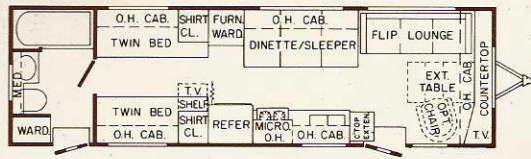

Travel Trailers

30' LINCOLN AXLE WT. 5900 OPT. AVAILABLE A,C
HITCH WT. 650

32' FLAGSTAFF AXLE WT. 6100 OPT. AVAILABLE A,C
HITCH WT. 750

30' OMAHA AXLE WT. 5750 OPT. AVAILABLE D
HITCH WT. 700

34' SAN ANTONIO AXLE WT. 6550 OPT. AVAILABLE E
HITCH WT. 850

32' KINGMAN AXLE WT. 6150 OPT. AVAILABLE D
HITCH WT. 800

34' AUSTIN AXLE WT. 6450 OPT. AVAILABLE D
HITCH WT. 900

32' TUCSON OPT. AVAILABLE E AXLE WT. 6100
HITCH WT. 800

34' VICTORIA OPT. AVAILABLE A,C AXLE WT. 6550
HITCH WT. 900

32' DALLAS AXLE WT. 6150 OPT. AVAILABLE B,D
HITCH WT. 800

34' NASHVILLE AXLE WT. 6500 OPT. AVAILABLE B,D
HITCH WT. 900

OPTION A

OPTION B

OPTION C

OPTION D

OPTION E