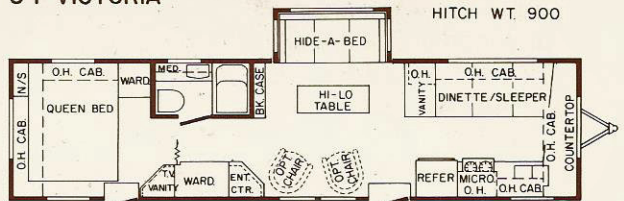

32' KINGMAN AXLE WT. 6150 OPT. AVAILABLE D
HITCH WT. 800

34' AUSTIN AXLE WT. 6450 OPT. AVAILABLE D
HITCH WT. 900

32' TUCSON OPT. AVAILABLE E AXLE WT. 6100
HITCH WT. 800

34' VICTORIA OPT. AVAILABLE A,C AXLE WT. 6550
HITCH WT. 900

32' DALLAS AXLE WT. 6150 OPT. AVAILABLE B,D
HITCH WT. 800

34' NASHVILLE AXLE WT. 6500 OPT. AVAILABLE B,D
HITCH WT. 900

OPTION A

OPTION B

OPTION C

OPTION D

OPTION E