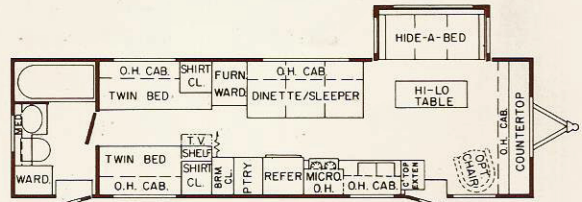

Travel Trailers

30' LINCOLN AXLE WT. 5900 OPT. AVAILABLE A,C
HITCH WT. 650

32' FLAGSTAFF AXLE WT. 6100 OPT. AVAILABLE A,C
HITCH WT. 750

30' OMAHA AXLE WT. 5750 OPT. AVAILABLE D
HITCH WT. 700

34' SAN ANTONIO AXLE WT. 6550 OPT. AVAILABLE E
HITCH WT. 850

32' KINGMAN AXLE WT. 6150 OPT. AVAILABLE D
HITCH WT. 800

34' AUSTIN AXLE WT. 6450 OPT. AVAILABLE D
HITCH WT. 900

32' TUCSON OPT. AVAILABLE E AXLE WT. 6100
HITCH WT. 800

34' VICTORIA OPT. AVAILABLE A,C AXLE WT. 6550
HITCH WT. 900

32' DALLAS AXLE WT. 6150 OPT. AVAILABLE B,D
HITCH WT. 800

34' NASHVILLE AXLE WT. 6500 OPT. AVAILABLE B,D
HITCH WT. 900

OPTION A

OPTION B

OPTION C

OPTION D

OPTION E