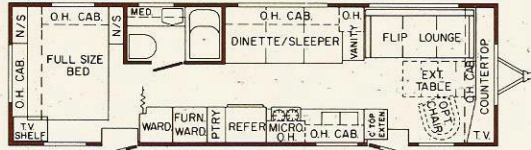

Travel Trailers

30' LINCOLN AXLE WT. 5900 OPT. AVAILABLE A,C
HITCH WT. 650

32' FLAGSTAFF AXLE WT. 6100 OPT. AVAILABLE A,C
HITCH WT. 750

30' OMAHA AXLE WT. 5750 OPT. AVAILABLE D
HITCH WT. 700

34' SAN ANTONIO AXLE WT. 6550 OPT. AVAILABLE E
HITCH WT. 850

32' KINGMAN AXLE WT. 6150 OPT. AVAILABLE D
HITCH WT. 800

34' AUSTIN AXLE WT. 6450 OPT. AVAILABLE D
HITCH WT. 900

32' TUCSON OPT. AVAILABLE E AXLE WT. 6100
HITCH WT. 800

34' VICTORIA OPT. AVAILABLE A,C AXLE WT. 6550
HITCH WT. 900

32' DALLAS AXLE WT. 6150 OPT. AVAILABLE B,D
HITCH WT. 800

34' NASHVILLE AXLE WT. 6500 OPT. AVAILABLE B,D
HITCH WT. 900

OPTION A

OPTION B

OPTION C

OPTION D

OPTION E