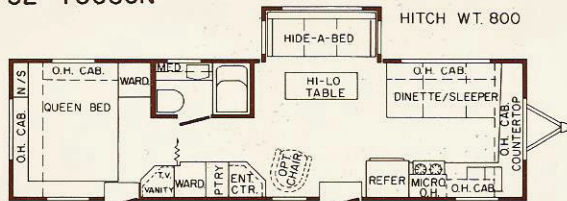

32' KINGMAN AXLE WT. 6150 OPT. AVAILABLE D
HITCH WT. 800

34' AUSTIN AXLE WT. 6450 OPT. AVAILABLE D
HITCH WT. 900

32' TUCSON OPT. AVAILABLE E AXLE WT. 6100
HITCH WT. 800

34' VICTORIA OPT. AVAILABLE A,C AXLE WT. 6550
HITCH WT. 900

32' DALLAS AXLE WT. 6150 OPT. AVAILABLE B,D
HITCH WT. 800

34' NASHVILLE AXLE WT. 6500 OPT. AVAILABLE B,D
HITCH WT. 900

OPTION A

OPTION B

OPTION C

OPTION D

OPTION E