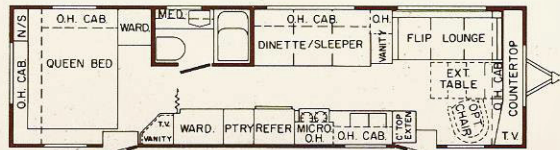

Travel Trailers

30' LINCOLN AXLE WT. 5900 OPT. AVAILABLE A,C
HITCH WT. 650

32' FLAGSTAFF AXLE WT. 6100 OPT. AVAILABLE A,C
HITCH WT. 750

30' OMAHA AXLE WT. 5750 OPT. AVAILABLE D
HITCH WT. 700

34' SAN ANTONIO AXLE WT. 6550 OPT. AVAILABLE E
HITCH WT. 850

32' KINGMAN AXLE WT. 6150 OPT. AVAILABLE D
HITCH WT. 800

34' AUSTIN AXLE WT. 6450 OPT. AVAILABLE D
HITCH WT. 900

32' TUCSON OPT. AVAILABLE E AXLE WT. 6100
HITCH WT. 800

34' VICTORIA OPT. AVAILABLE A,C AXLE WT. 6550
HITCH WT. 900

32' DALLAS AXLE WT. 6150 OPT. AVAILABLE B,D
HITCH WT. 800

34' NASHVILLE AXLE WT. 6500 OPT. AVAILABLE B,D
HITCH WT. 900

OPTION A

OPTION B

OPTION C

OPTION D

OPTION E